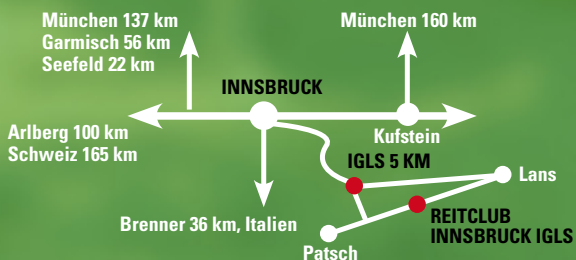

D E F I

INFORMTION / BUCHUNG
INFORMATION / BOOKING
INFORMATIONS / RÉSERVATION
INFORMAZIONI / PRENOTAZIONI

REITCLUB INNSBRUCK IGLS

Römerstraße 50, 6080 Innsbruck-Igls, Austria
Tel.: 0043 (0)512/37 93 33 • Mobil. 0043 664-51 65 505
www.innsbruck.info/igls

TOURISMUSBÜRO IGLS

Hilberstrasse 15, A-6080 Igls,
Tel.: 0043 (0)512/377101-101, Fax.:0043 (0)512/377101-7
www.innsbruck.info/igls

Herausgeber: Innsbruck Tourismus Druck: Color Team - Grafik: Innsbruck Tourismus Grafik

REITCLUB INNSBRUCK IGLS

Innsbruck und seine Feriendörfer

Innsbruck and its holiday villages, Innsbruck et ses villages de charme, Innsbruck e i suoi paesi di vacanza

www.innsbruck.info